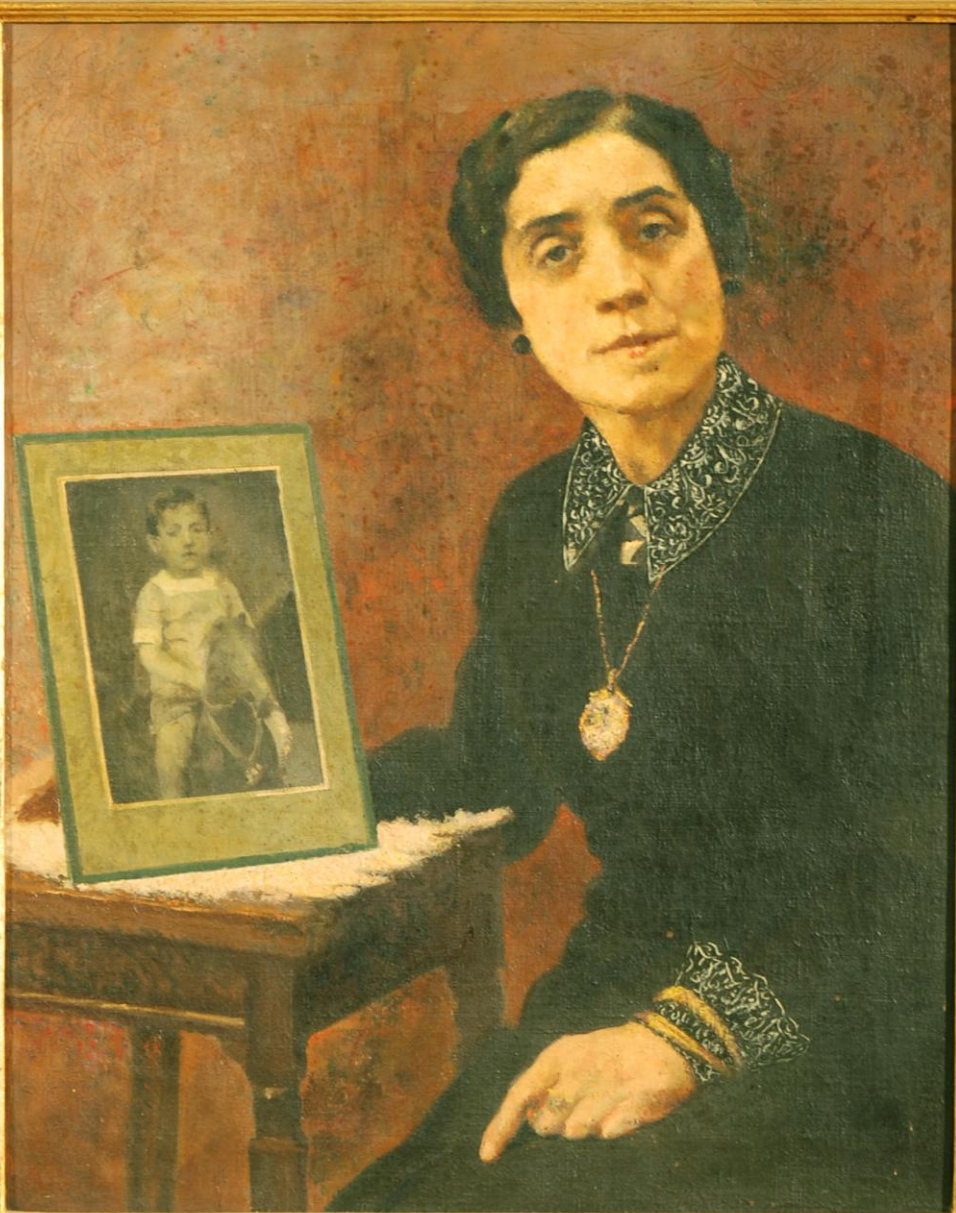

MARIA MORELLI
1884 - 1943